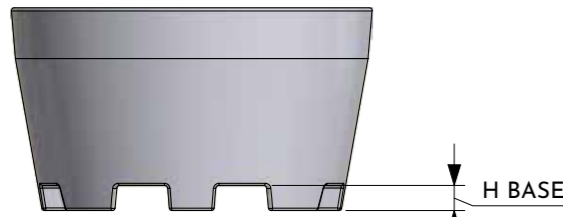

ERCOLINO 50/63

ERCOLINO 80

ERCOLE

HERCULES

TITANO

CL - CAMPANA LISCIA

FONDO CON GUIDE A CROCE PER PRESA FACILITATA  
BOTTOM WITH CROSS GUIDES FOR EASY GRIP

MULETTO  
FORKLIFT

TRANSPALLET  
MANUAL PALLET TRUCK

FONDO  
RINFORZATO

FONDO ESTERNO  
OUTER BOTTOM

FONDO INTERNO  
INNER BOTTOM

**ERCOLINO, ERCOLE, HERCULES**

PARETE SINGOLA  
SINGLE WALL

MOD	COD BASE	cm	cm	cm	INT	LG	H BASE	lt	pz/plt	sottov./saucer	movim./handling
ERCOLINO 50	B350050	39	50	38,5	-	-	-	60	40	STVC - 48	-
ERCOLINO 63	B350063	41	63	51	-	-	-	105	20	STVC - 58	-
ERCOLINO 80	B350080	44	80	67	36	16,30	9	170	9	STVC - 74	✓
ERCOLE 90	B350090	47	90	63	40	11	6	209	10	STVC - 64	✓
HERCULES 100	B360100	59	100	83	36	16,50	9	360	6	-	✓
ERCOLE 110	B350110	52	110	80	40	11	6	370	10	STVC - 83	✓
HERCULES 130	B360130	73	130	108	36	16,50	9	770	5	-	✓
ERCOLE 150	B350150	64	151	113	55	16	8	839	6	-	✓
ERCOLE 185	B350185	79	185	139	69	16	8	1.606	5	-	✓